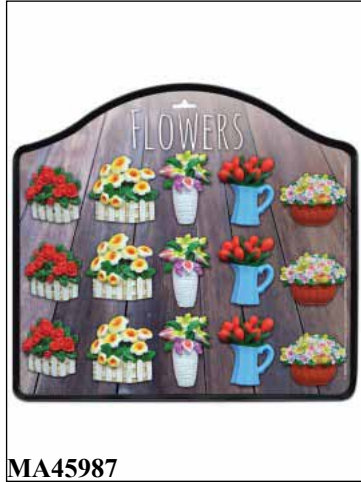

NB58424

**ΜΠΡΕΛΟΚ ΓΙΑ ΚΛΕΙΔΙΑ**  
ΠΟΛΥ ΜΑΛΑΚΟ ΥΦΑΣΜΑ  
ΣΕ ΣΤΑΝΤ 20 ΤΕΜ. / 5 ΧΡ.

NB56275

**ΜΑΝΙΚΙΟΥΡ**  
ΣΕΤ 5 ΤΕΜΑΧΙΩΝ  
ΣΕ ΚΑΣΕΤΙΝΑ GLITTER  
3 ΑΣΟΡΤΙ ΧΡΩΜΑΤΑ

NB67299

**ΜΑΓΝΗΤΕΣ ΣΕ ΔΙΑΦΟΡΑ ΣΧΕΔΙΑ**

**ΜΑΓΝΗΤΕΣ ΛΟΥΛΟΥΔΙΑ**  
 ΣΕ ΣΤΑΝΤ 15 ΤΕΜΑΧΙΩΝ  
 ΜΕΓΕΘΟΣ 6,5 X 5,2 X 1CM  
 5 ΑΣΟΡΤΙ ΣΧΕΔΙΑ